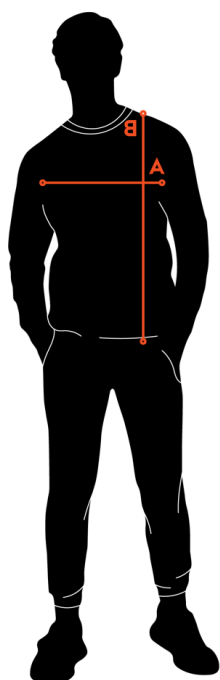

Férfi poló

Méret	EUR	A	B
XS	42	41-42	65-67
S	44	43-44.5	68-71
	46	45-46.5	
M	48	47-48.5	70-72
	50	49-50.5	
L	52	51-52.5	72-74
	54	53-54.5	
XL	56	55-56.5	74-76
	58	57-58.5	
2XL	60	59-60.5	77-79
	62	61-62.5	
3XL	64	63-64.5	80-82
	66	65-66.5	
4XL	68	67-68.5	83-85
	70	69-70.5	
5XL	72	71-72.5	86-88