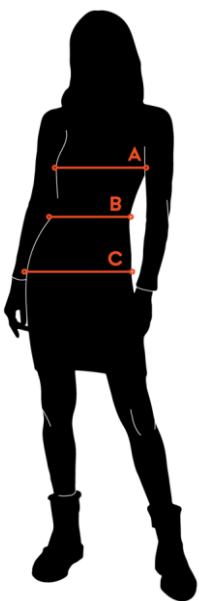

Európai (EU) méretek	Angol (UK) méretek	Lábhossz cm-ben
35	3	22
35.5	3.5	22.5
36	4	23
37	4.5	24
38	5	24.5
39	5.5	25
39.5	6	25.5
40	6.5	26
40.5	7	26.3
41	7.5	26.5
42	8	27
42.5	8.5	27.5
43	9	28
44	9.5	28.5
44.5	10	28.8
45	10.5	29
46	11	29.5

Férfi cipő

Méret (EÚ)	Méret (UK)	Lábhossz cm-ben
35	3	22
35.5	3.5	22.5
36	4	23
37	4.5	24
38	5	24.5
39	5.5	25
39.5	6	25.5
40	6.5	26
40.5	7	26.3
41	7.5	26.5
42	8	27

Női cipő

Méret		Derék (W)	A: Derék (cm)	B: Csípő (cm)
XXS	32	23	60-62	80-85
		24		
XS	34	25	62-67	85-90
		26		
S	36	27	67-72	90-95
		28		
M	38	29	72-77	95-100
		30		
L	40	31	77-83	100-106
		32		
XL	42	33	83-91	106-114
		34		
2XL	44	35	91-99	114-122
		36		

Férfi nadrág

Női dzseki, kabát

Méret		A: Magasság	B: Mellkas	C: Derék	D: Csípő
XXS	32	158-163	74-77	60-62	84-87
XS	34	162-165	81-84	63-66	89-92
S	36	165-169	85-88	67-70	93-96
M	38	167-171	89-92	71-74	97-101
L	40	169-173	93-96	75-78	102-105
XL	42	171-175	97-100	79-82	106-109
XXL	44	172-176	100-103	83-86	110-113
3XL	46	173-178	103-107	87-91	111-115
4XL	48	173-178	108-113	92-96	116-120
5XL	50	174-179	114-119	97-102	121-125
6XL	52	174-179	120-125	103-108	126-130
7XL	54	174-179	126-131	109-114	131-135

Női poló, felsők

Méret		A: Mellkas	B: Derék	C: Csípő
XXS	32	74-77	60-62	84-87
XS	34	81-84	63-66	89-92
S	36	85-88	67-70	93-96
M	38	89-92	71-74	97-101
L	40	93-96	75-78	102-105
XL	42	97-100	79-82	106-109
XXL	44	100-103	83-86	110-113
3XL	46	103-107	87-91	111-115