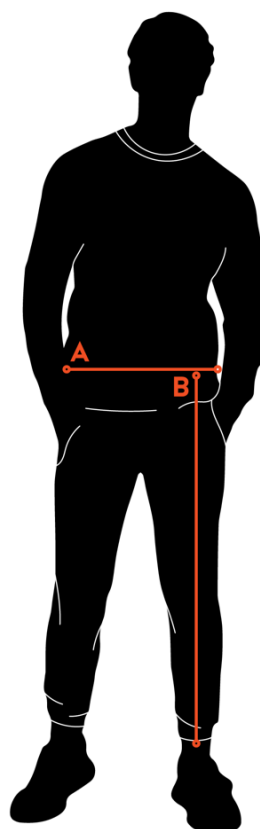

Európai (EU) méretek	Angol (UK) méretek	Lábhossz cm-ben
35	3	22
35.5	3.5	22.5
36	4	23
37	4.5	24
38	5	24.5
39	5.5	25
39.5	6	25.5
40	6.5	26
40.5	7	26.3
41	7.5	26.5
42	8	27
42.5	8.5	27.5
43	9	28
44	9.5	28.5
44.5	10	28.8
45	10.5	29
46	11	29.5

Férfi cipő

Méret (EÚ)	Méret (UK)	Lábhossz cm-ben
35	3	22
35.5	3.5	22.5
36	4	23
37	4.5	24
38	5	24.5
39	5.5	25
39.5	6	25.5
40	6.5	26
40.5	7	26.3
41	7.5	26.5
42	8	27

Női cipő

Méret		Derék (W)	A: Derék (cm)	B: Csípő (cm)
XXS	32	23	60-62	80-85
		24		
XS	34	25	62-67	85-90
		26		
S	36	27	67-72	90-95
		28		
M	38	29	72-77	95-100
		30		
L	40	31	77-83	100-106
		32		
XL	42	33	83-91	106-114
		34		
2XL	44	35	91-99	114-122
		36		

Női nadrág

Méret	EU	A	B
27	42	70-73	101
28	44	74-77	
29	46	78-81	102
30	46	82-85	
31	48	86-89	143
32	48	90-94	
33	50	95-99	105
34	50	100-104	
36	52	105-109	106
38	54	110-115	
40	56	116-121	108
42	58	122-127	
44	60	128-132	110
46	62	133-138	

Férfi nadrág

Női dzseki, kabát

Méret		A: Magasság	B: Mellkas	C: Derék	D: Csípő
XXS	32	158-163	74-77	60-62	84-87
XS	34	162-165	81-84	63-66	89-92
S	36	165-169	85-88	67-70	93-96
M	38	167-171	89-92	71-74	97-101
L	40	169-173	93-96	75-78	102-105
XL	42	171-175	97-100	79-82	106-109
XXL	44	172-176	100-103	83-86	110-113
3XL	46	173-178	103-107	87-91	111-115
4XL	48	173-178	108-113	92-96	116-120
5XL	50	174-179	114-119	97-102	121-125
6XL	52	174-179	120-125	103-108	126-130
7XL	54	174-179	126-131	109-114	131-135