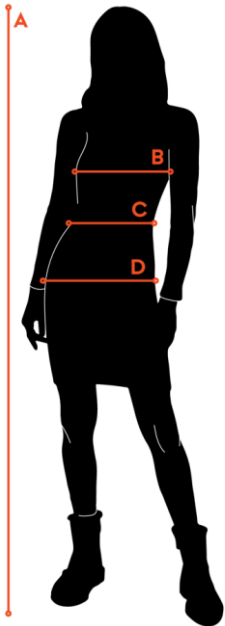

Európai (EU) méretek	Angol (UK) méretek	Lábhossz cm-ben
35	3	22
35.5	3.5	22.5
36	4	23
37	4.5	24
38	5	24.5
39	5.5	25
39.5	6	25.5
40	6.5	26
40.5	7	26.3
41	7.5	26.5
42	8	27
42.5	8.5	27.5
43	9	28
44	9.5	28.5
44.5	10	28.8
45	10.5	29
46	11	29.5

Férfi cipő

Méret (EÚ)	Méret (UK)	Lábhossz cm-ben
35	3	22
35.5	3.5	22.5
36	4	23
37	4.5	24
38	5	24.5
39	5.5	25
39.5	6	25.5
40	6.5	26
40.5	7	26.3
41	7.5	26.5
42	8	27

Női cipő

Méret		Derék (W)	A: Derék (cm)	B: Csípő (cm)
XXS	32	23	60-62	80-85
		24		
XS	34	25	62-67	85-90
		26		
S	36	27	67-72	90-95
		28		
M	38	29	72-77	95-100
		30		
L	40	31	77-83	100-106
		32		
XL	42	33	83-91	106-114
		34		
2XL	44	35	91-99	114-122
		36		

Női nadrág

Méret	EU	A	B
27	42	70-73	101
28	44	74-77	
29	46	78-81	102
30	46	82-85	
31	48	86-89	143
32	48	90-94	
33	50	95-99	105
34	50	100-104	
36	52	105-109	106
38	54	110-115	
40	56	116-121	108
42	58	122-127	
44	60	128-132	110
46	62	133-138	

Férfi nadrág

Női dzseki, kabát

Méret		A: Magasság	B: Mellkas	C: Derék	D: Csípő
XXS	32	158-163	74-77	60-62	84-87
XS	34	162-165	81-84	63-66	89-92
S	36	165-169	85-88	67-70	93-96
M	38	167-171	89-92	71-74	97-101
L	40	169-173	93-96	75-78	102-105
XL	42	171-175	97-100	79-82	106-109
XXL	44	172-176	100-103	83-86	110-113
3XL	46	173-178	103-107	87-91	111-115
4XL	48	173-178	108-113	92-96	116-120
5XL	50	174-179	114-119	97-102	121-125
6XL	52	174-179	120-125	103-108	126-130
7XL	54	174-179	126-131	109-114	131-135