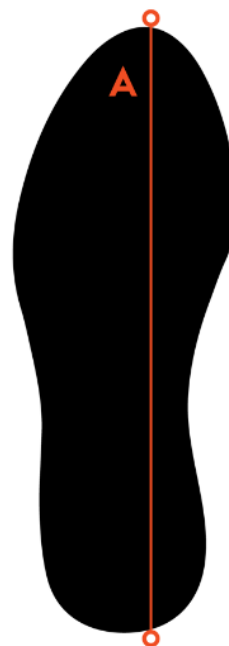

Európai (EU) méretek	Angol (UK) méretek	Lábhossz cm-ben
35	3	22
35.5	3.5	22.5
36	4	23
37	4.5	24
38	5	24.5
39	5.5	25
39.5	6	25.5
40	6.5	26
40.5	7	26.3
41	7.5	26.5
42	8	27
42.5	8.5	27.5
43	9	28
44	9.5	28.5
44.5	10	28.8
45	10.5	29
46	11	29.5

Férfi cipő

Méret (EÚ)	Méret (UK)	Lábhossz cm-ben
35	3	22
35.5	3.5	22.5
36	4	23
37	4.5	24
38	5	24.5
39	5.5	25
39.5	6	25.5
40	6.5	26
40.5	7	26.3
41	7.5	26.5
42	8	27

Női cipő

Méret		Derék (W)	A: Derék (cm)	B: Csípő (cm)
XXS	32	23	60-62	80-85
		24		
XS	34	25	62-67	85-90
		26		
S	36	27	67-72	90-95
		28		
M	38	29	72-77	95-100
		30		
L	40	31	77-83	100-106
		32		
XL	42	33	83-91	106-114
		34		
2XL	44	35	91-99	114-122
		36		

Női nadrág

Méret	EU	A	B
27	42	70-73	101
28	44	74-77	
29	46	78-81	102
30	46	82-85	
31	48	86-89	143
32	48	90-94	
33	50	95-99	105
34	50	100-104	
36	52	105-109	106
38	54	110-115	
40	56	116-121	108
42	58	122-127	
44	60	128-132	110
46	62	133-138	

Férfi nadrág

Női dzseki, kabát

Méret		A: Magasság	B: Mellkas	C: Derék	D: Csípő
XXS	32	158-163	74-77	60-62	84-87
XS	34	162-165	81-84	63-66	89-92
S	36	165-169	85-88	67-70	93-96
M	38	167-171	89-92	71-74	97-101
L	40	169-173	93-96	75-78	102-105
XL	42	171-175	97-100	79-82	106-109
XXL	44	172-176	100-103	83-86	110-113
3XL	46	173-178	103-107	87-91	111-115
4XL	48	173-178	108-113	92-96	116-120
5XL	50	174-179	114-119	97-102	121-125
6XL	52	174-179	120-125	103-108	126-130
7XL	54	174-179	126-131	109-114	131-135