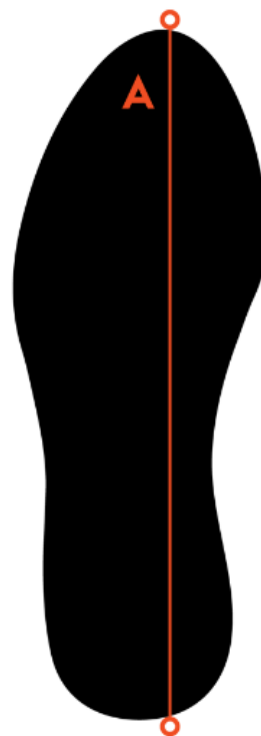

Európai (EU) méretek	Angol (UK) méretek	Lábhossz cm-ben
35	3	22
35.5	3.5	22.5
36	4	23
37	4.5	24
38	5	24.5
39	5.5	25
39.5	6	25.5
40	6.5	26
40.5	7	26.3
41	7.5	26.5
42	8	27
42.5	8.5	27.5
43	9	28
44	9.5	28.5
44.5	10	28.8
45	10.5	29
46	11	29.5

Férfi cipő

Méret (EÚ)	Méret (UK)	Lábhossz cm-ben
35	3	22
35.5	3.5	22.5
36	4	23
37	4.5	24
38	5	24.5
39	5.5	25
39.5	6	25.5
40	6.5	26
40.5	7	26.3
41	7.5	26.5
42	8	27

Női cipő

Méret		Derék (W)	A: Derék (cm)	B: Csípő (cm)
XXS	32	23	60-62	80-85
		24		
XS	34	25	62-67	85-90
		26		
S	36	27	67-72	90-95
		28		
M	38	29	72-77	95-100
		30		
L	40	31	77-83	100-106
		32		
XL	42	33	83-91	106-114
		34		
2XL	44	35	91-99	114-122
		36		

Női nadrág

Méret	EU	A	B
27	42	70-73	101
28	44	74-77	
29	46	78-81	102
30	46	82-85	
31	48	86-89	143
32	48	90-94	
33	50	95-99	105
34	50	100-104	
36	52	105-109	106
38	54	110-115	
40	56	116-121	108
42	58	122-127	
44	60	128-132	110
46	62	133-138	

Férfi nadrág

Női dzseki, kabát

Méret		A: Magasság	B: Mellkas	C: Derék	D: Csípő
XXS	32	158-163	74-77	60-62	84-87
XS	34	162-165	81-84	63-66	89-92
S	36	165-169	85-88	67-70	93-96
M	38	167-171	89-92	71-74	97-101
L	40	169-173	93-96	75-78	102-105
XL	42	171-175	97-100	79-82	106-109
XXL	44	172-176	100-103	83-86	110-113
3XL	46	173-178	103-107	87-91	111-115
4XL	48	173-178	108-113	92-96	116-120
5XL	50	174-179	114-119	97-102	121-125
6XL	52	174-179	120-125	103-108	126-130
7XL	54	174-179	126-131	109-114	131-135