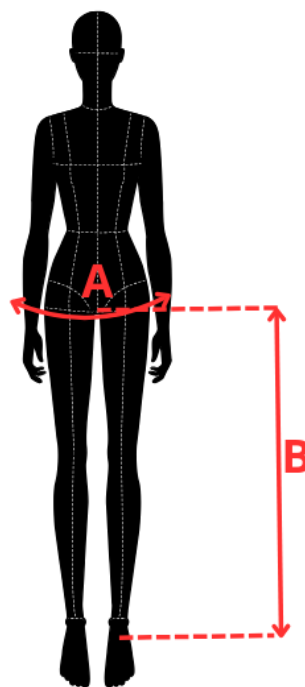

A (cm)
W24	88 - 89
W25	90 - 91
W26	92 - 93
W27	94 - 95
W28	96 - 97
W29	98 - 99
W30	100 - 101
W31	102 - 103
W32	104 - 105
W33	106 - 107
W34	108 - 109
W36	110 - 111
W38	112 - 114
W40	115 - 118
	B (cm)
L26	63,5 – 68,5
L28	68,5 – 73,5
L30	73,5 – 78,5
L32	78,5 – 83,5
L34	83,5 – 88,5
+/-	2

Női nadrág