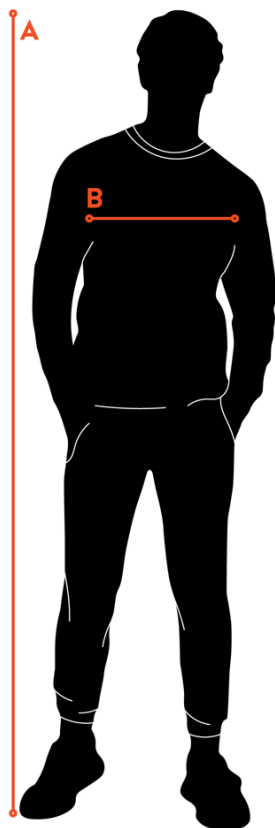

Férfi dzseki

Méret	EUR	Testmagasság cm	Mellkas kerülete cm
XS	42	170	80-86
S	44	171-177	86-89
	46		90-93
M	48	174-179	94-97
	50		98-101
L	52	180-184	102-105
	54		106-109
XL	56	182-186	110-113
	58		114-117
2XL	60	184-188	118-121
	62		122-125
3XL	64	186-192	126-129
	66		130-133
4XL	68	188-194	134-137
	70		138-141
5XL	72	192-196	142-145
	74		146-149
6XL	76	194-198	150-153
7XL	78		154-157